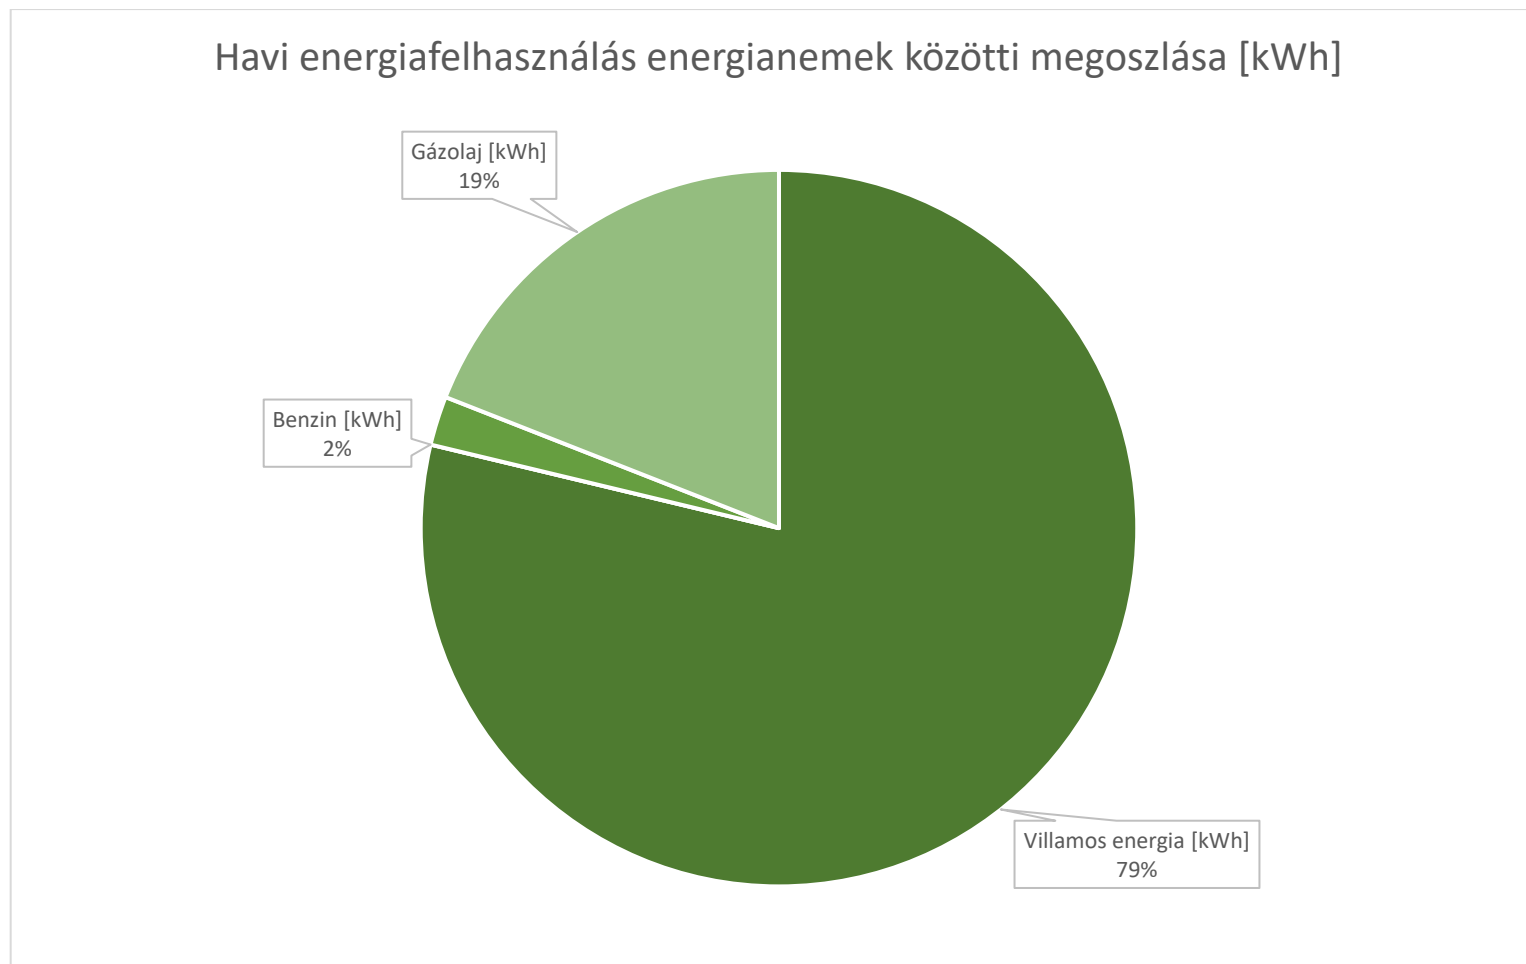

Éves energiafelhasználás energianemek közötti megoszlása [kWh]