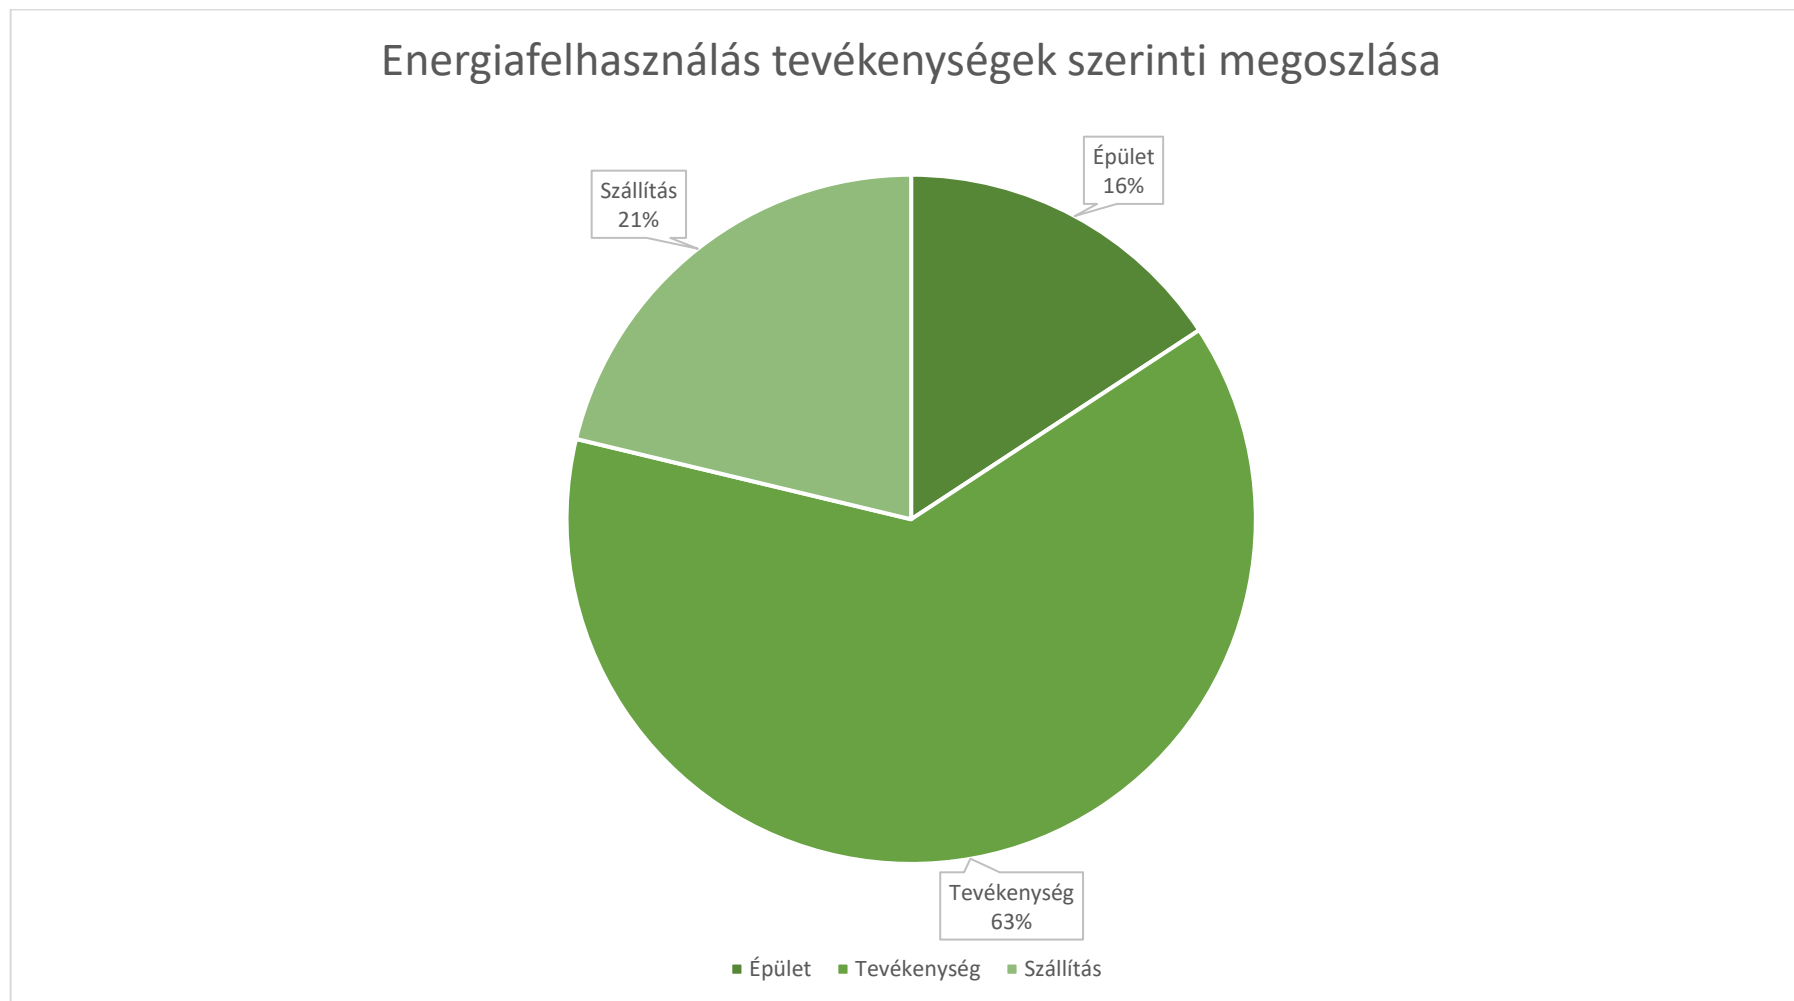

Éves energiafelhasználás tevékenységek szerinti megoszlása [kWh]